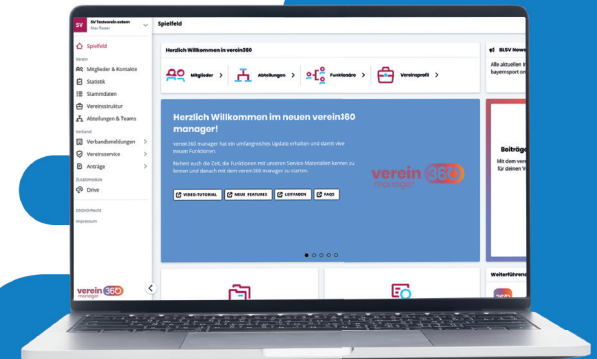

Das Spielfeld