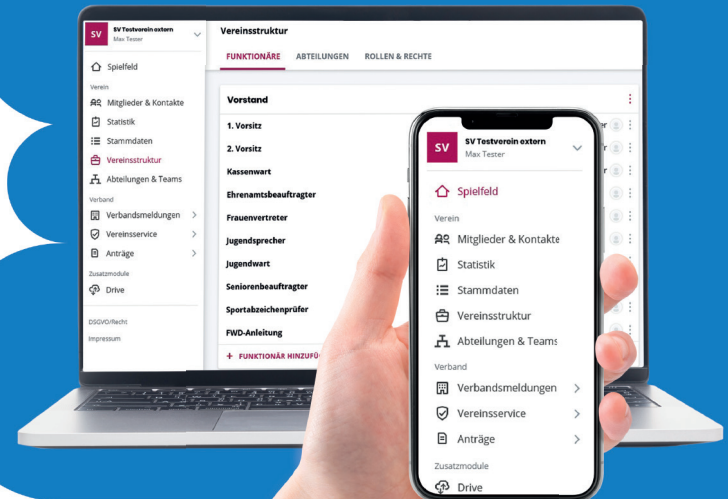

verein **360**
manager

BLSV
BAYERISCHER LANDES-SPORTVERBAND e.V.

VEREINSMANAGEMENT IST MANNSCHAFTSPORT

Das Team

Betriff gemeinsam mit deinem Team (Übungs- und Abteilungsleiter, Geschäftsstelle) das Tor zur digitalen Vereinswelt und manage deinen Verein spielend leicht online: immer, überall und von jedem mobilen Endgerät aus.

Die Mannschaftsaufstellung

Vereinsarbeit ist Teamsport: In verein360 manager verteilst du Rollen und Aufgaben flexibel auf Vorstands-, Mitarbeiter und Sportlerebene – für mehr Übersicht, klare Verantwortung und Möglichkeiten zur Arbeitsteilung.