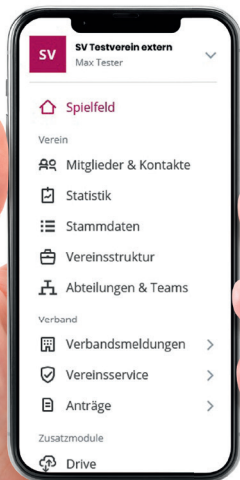

Beitragsmanagement

Mitgliedsbeiträge anlegen & einziehen ...

Drive

Vereinsdateien speichern & teilen ...

Spielfeld

Auf der Startseite des verein360 managers hast du alle wichtigen Neuigkeiten im Blick.

Mitgliedermanagement

+ Aktuelle Mitgliederübersicht

Mit der umfangreichen Mitgliederliste inklusive Filter-, Import- und Export-funktionen hast du deine Mitglieder immer aktuell im Blick. Die Mitgliederstatistik liefert dir zusätzlich eine schnelle Übersicht!